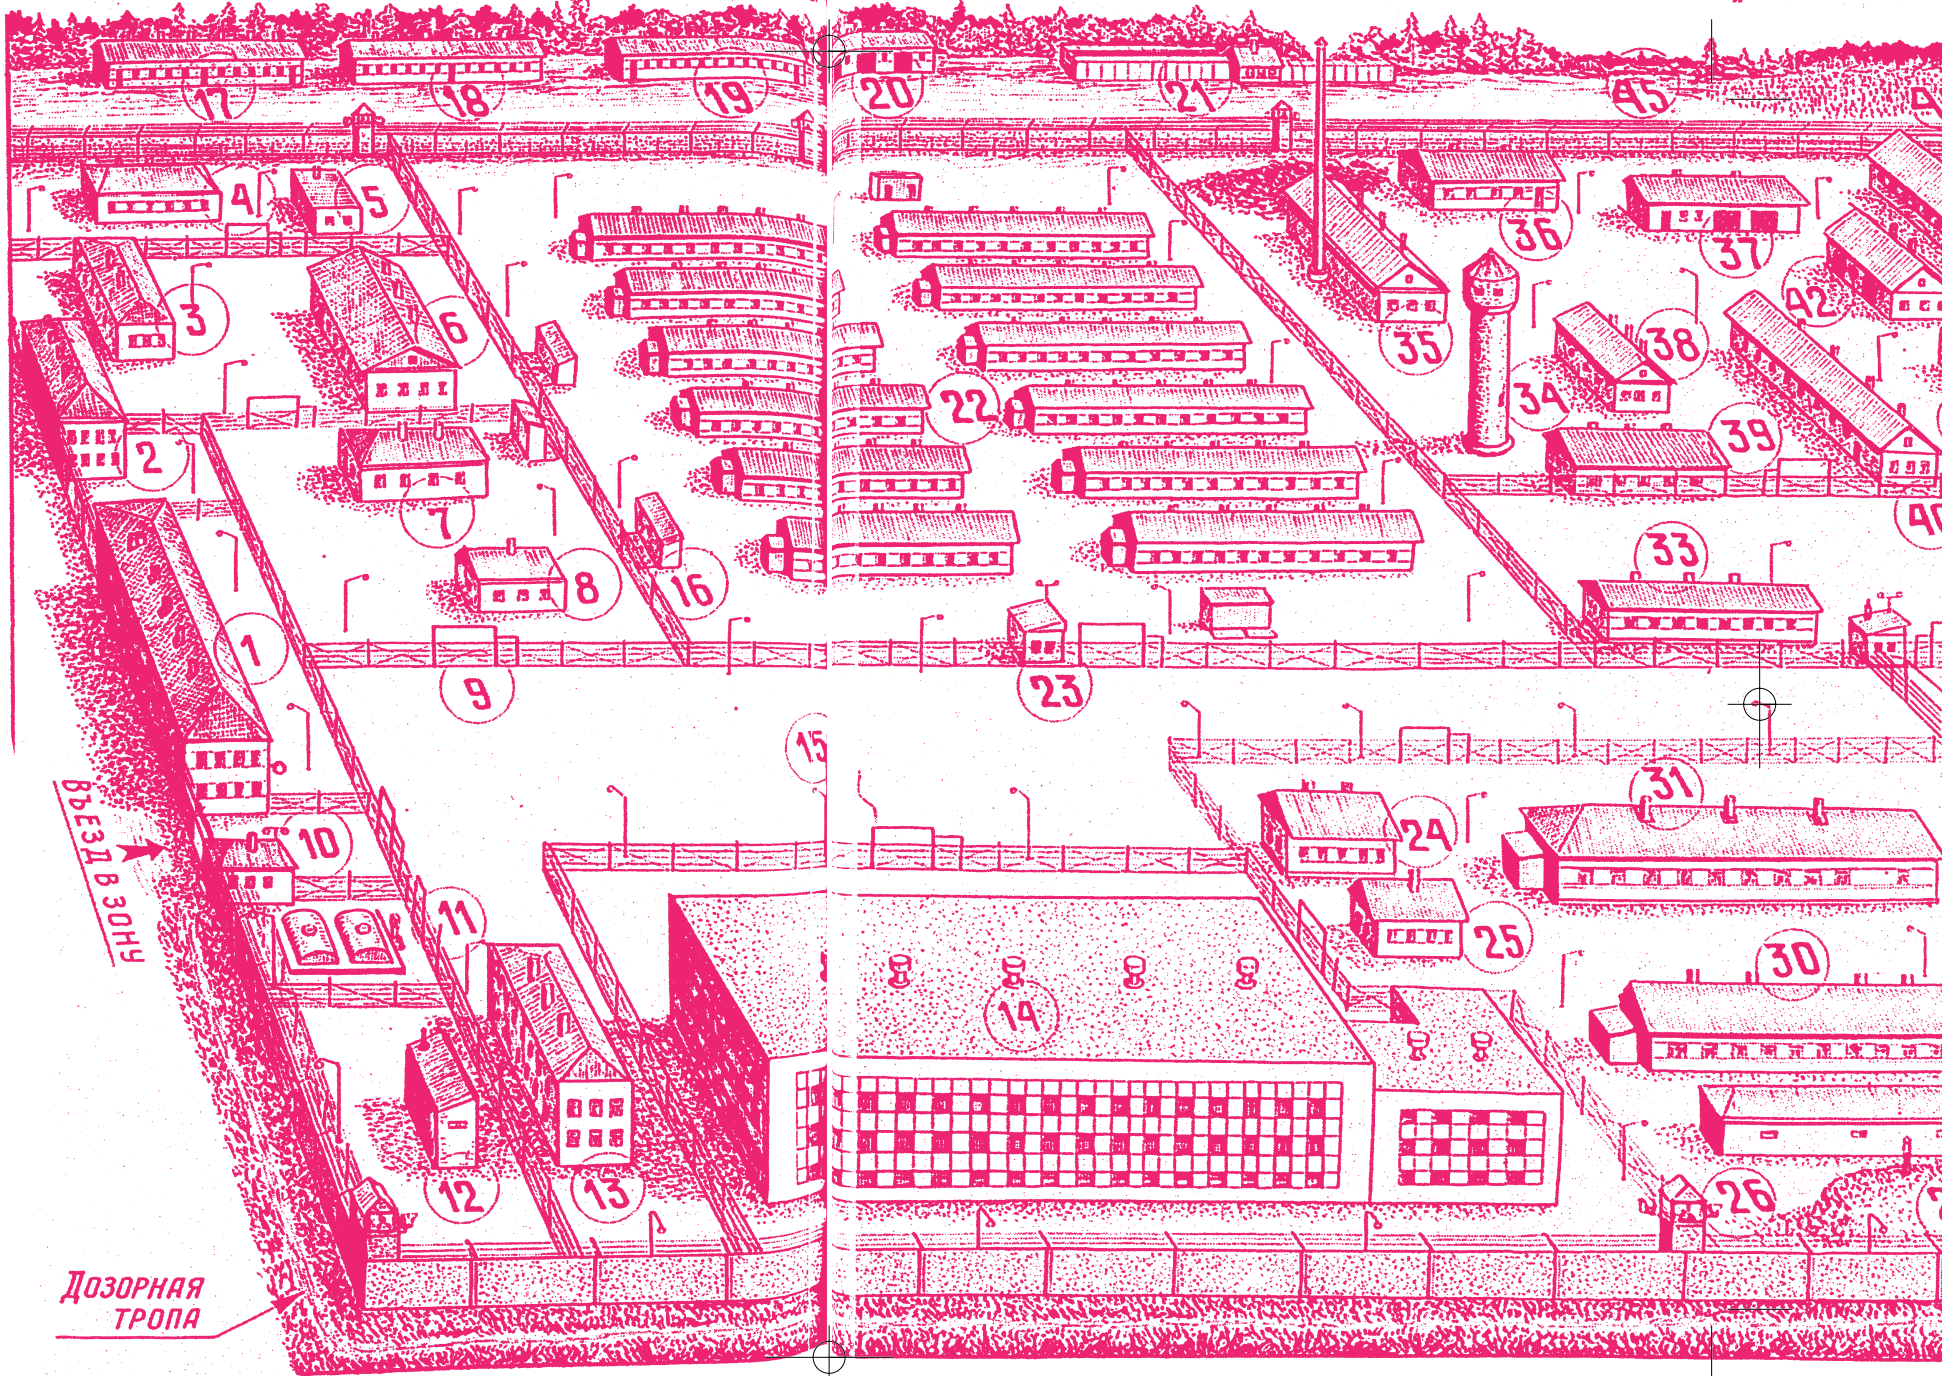

ОТДЕЛЬНЫЙ ЛАГЕРНЫЙ ПУНКТ (ОЛП) ЧЛТАГ А НКВД-МВД ДЛЯ СОДЕРЖАНИЯ 1,5-2 ТЫСЯЧИ КОММУНИСТОВ ПО УМЕРЩВЛЕНИЮ РАБСКИМ ТРУДОМ, КЛАССОВЫМ

DANZIG BALDAEV (DRAWINGS FROM THE GULAG)

Дозорная  
тропа

ВЪЕЗД  
В ЗОНУ